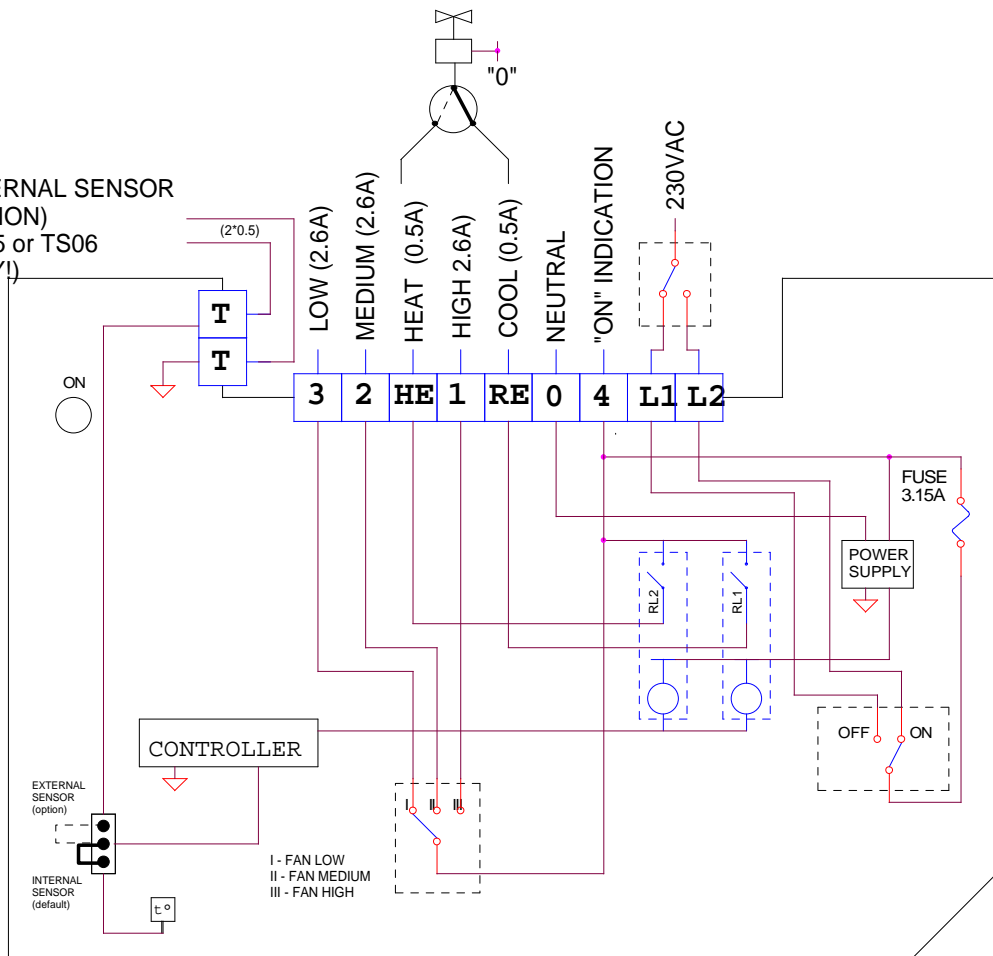

מושחל בצינור - EXTERNAL SENSOR
 פלסטי מתאים (OPTION)
 (TS05 or TS06 ONLY!)

meitav-tec

Tel: 03-9626462 Fax: 03-9626620
 email: support@meitavtec.com

Title: **EP2/C.O**

Date: 13/04/2008

DWG No. 10206

2	Fix Switch 3 speed	13.04.08
1	Original	04.08.05
No.	Revision	Date

Print name:	EP2-EX
Software name:	EP2-EP4
Check sum:	801A
File name:	EP2-CO.DSN

Drawn:	Marina
Checked:	Alex
Approved:	Elan