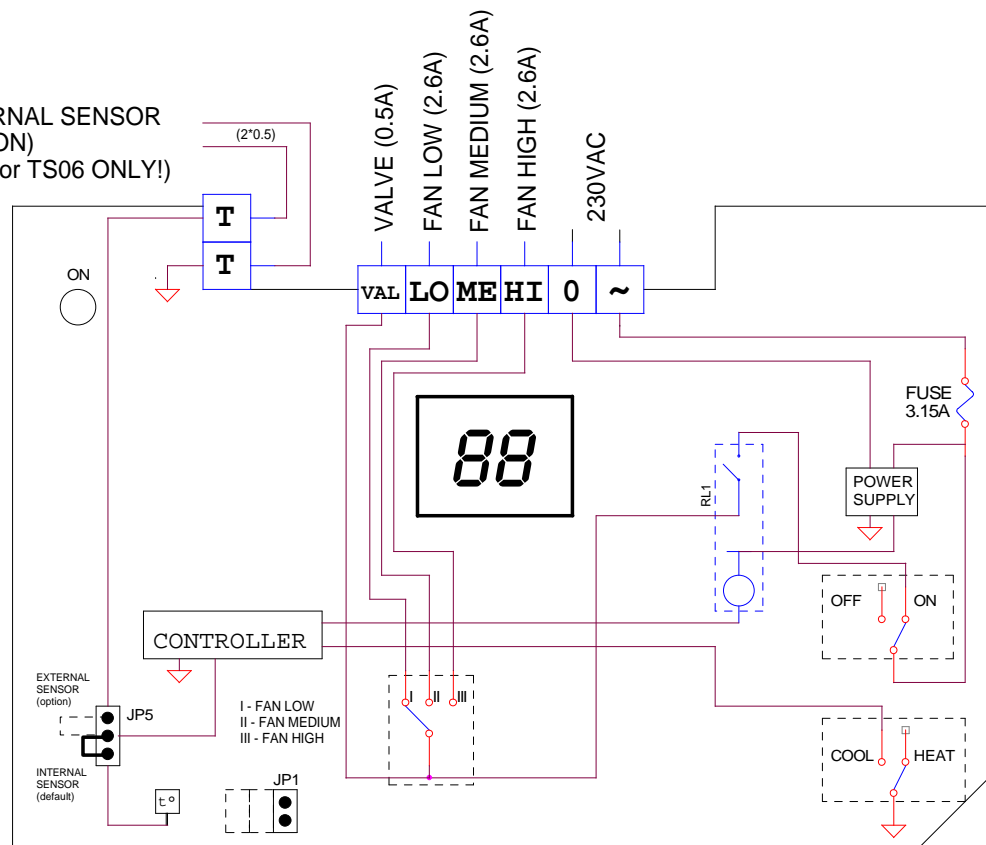

מושחל בצינור - EXTERNAL SENSOR (OPTION)
 פלסטי מתאים (TS05 or TS06 ONLY!)

Internal sensor (default):

External sensor:

meitav-tec

Tel: 03-9626462 Fax: 03-9626620
 email: support@meitavtec.com

Title: **EP2/SW/A/LCD (with valve)**

Date: 17/08/2005

DWG No. 10213

2	New S/W
1	Original
No.	Revision

25.10.11
17.08.05
Date

Print name: EP2SW-A
Software name: EP2M1
Check sum: 5C87
File name: EP2-SW-A-LCD.DSN

Drawn: M.Ruchansky
Checked: A.Star
Approved: A.Samocho