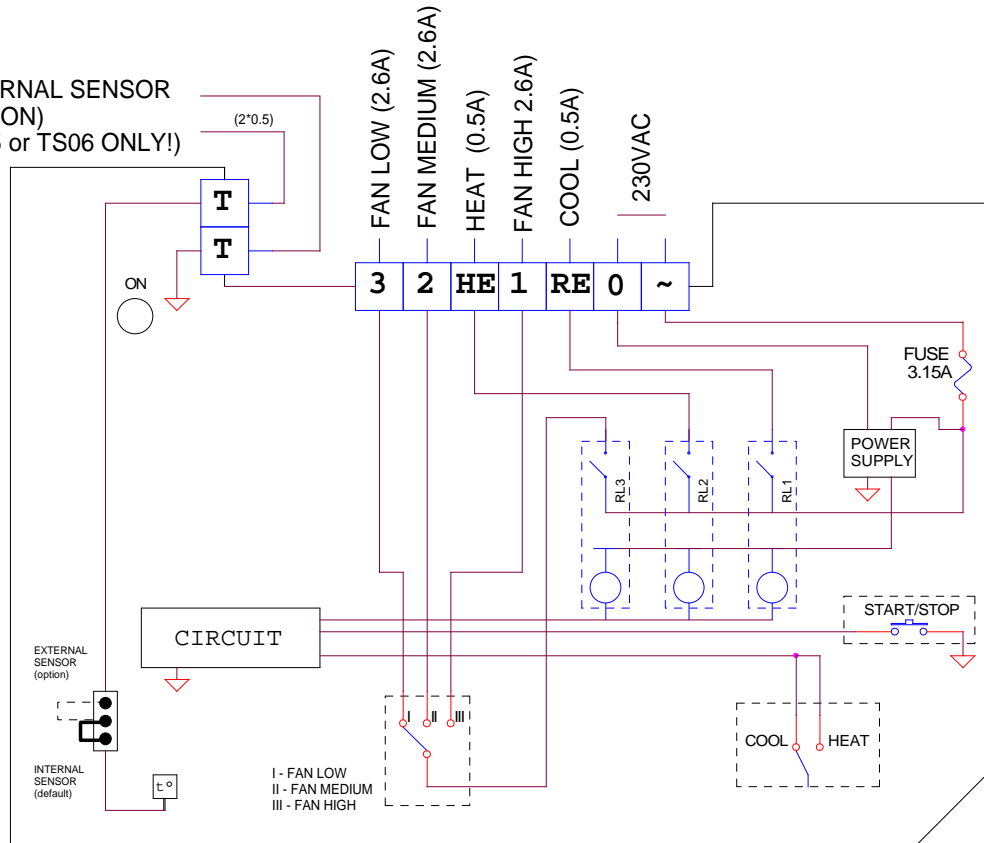

מושחל בצינור - EXTERNAL SENSOR  
 פלסטי מתאים (OPTION)  
 (TS05 or TS06 ONLY!)

**DL** – השהיית מפוח (30 שניות) – רק במצב חימום!  
 ברגם זה המפוח ימשיך לפעול 30 שניות לאחר הפסקת היחידה.

<b>meitav-tec</b> Tel: 03-9626462 Fax: 03-9626620 email: support@meitavtec.com	Title: <b>EP2/SW/ST/ES</b>			Print name: EP2-4-ST-220-DL Software name: 0000 Check sum: 0000 File name: EP2-SW-ST-ES-DL(NEW-PRINT).DSN	Drawn: M.Ruchansky Checked: A.Star Approved: A.Samocho
	Date: 10/08/2008	DWG No. -----	2	New print	23.11.10
			1	Original	10.08.08
			No.	Revision	Date