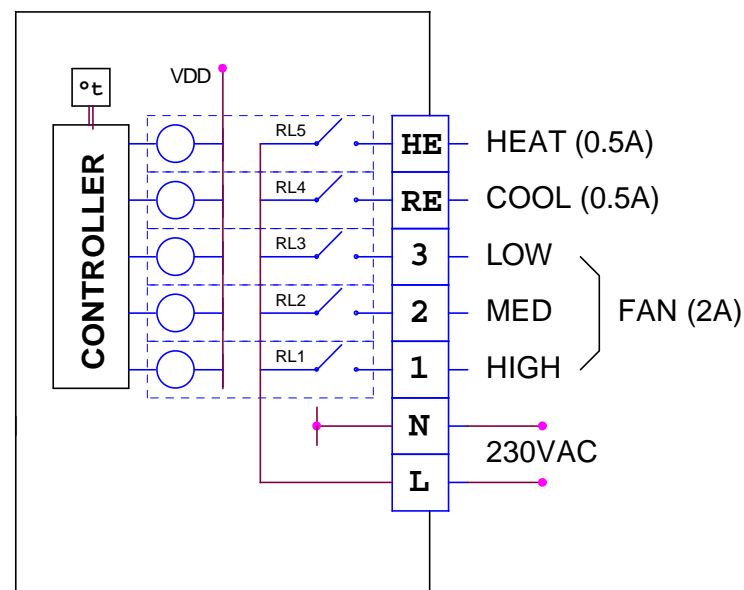

EP4/220/SW/BL/FMT

EP4/220/SW/ST/BL/FMT

**DL – השהיית מפוח (30 שניות) – רק במצב חימום !**  
**בדגם זה המפוח ימשיך לפעול 30 שניות לאחר הפסקת היחידה.**

**meitav-tec**

Tel: 03-9626462 Fax: 03-9626620  
 email: support@meitavtec.com

Title: **EP4/220/SW/BL/FMT**  
**EP4/220/SW/ST/BL/FMT**

Date: 07/04/2008 DWG No. ----

|     |                 |          |
|-----|-----------------|----------|
| 4   | New SW          | 09.11.10 |
| 3   | Added Backlight | 16.12.09 |
| 2   | Fan Delay       | 07.04.08 |
| No. | Revision        | Date     |