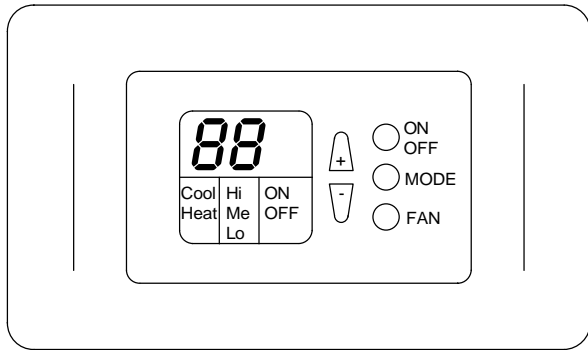

EP4/SW/BL/FMT
EP4/SW/ST/BL/FMT

7X0.5 12VDC

DL - העהיית מפוח (30 שניות) - רק במצב חימום !
בדגם זה המפוח ימשיך לפעול 30 שניות לאחר הפסקת היחידה.

EP4/SW/BL/FMT
EP4/SW/ST/BL/FMT

7X0.5 12VDC

DL - השהיית מפוח (30 שניות) - רק במצב חימום !
 ברגם זה המפוח ימשיך לפעול 30 שניות לאחר הפסקת היחידה.