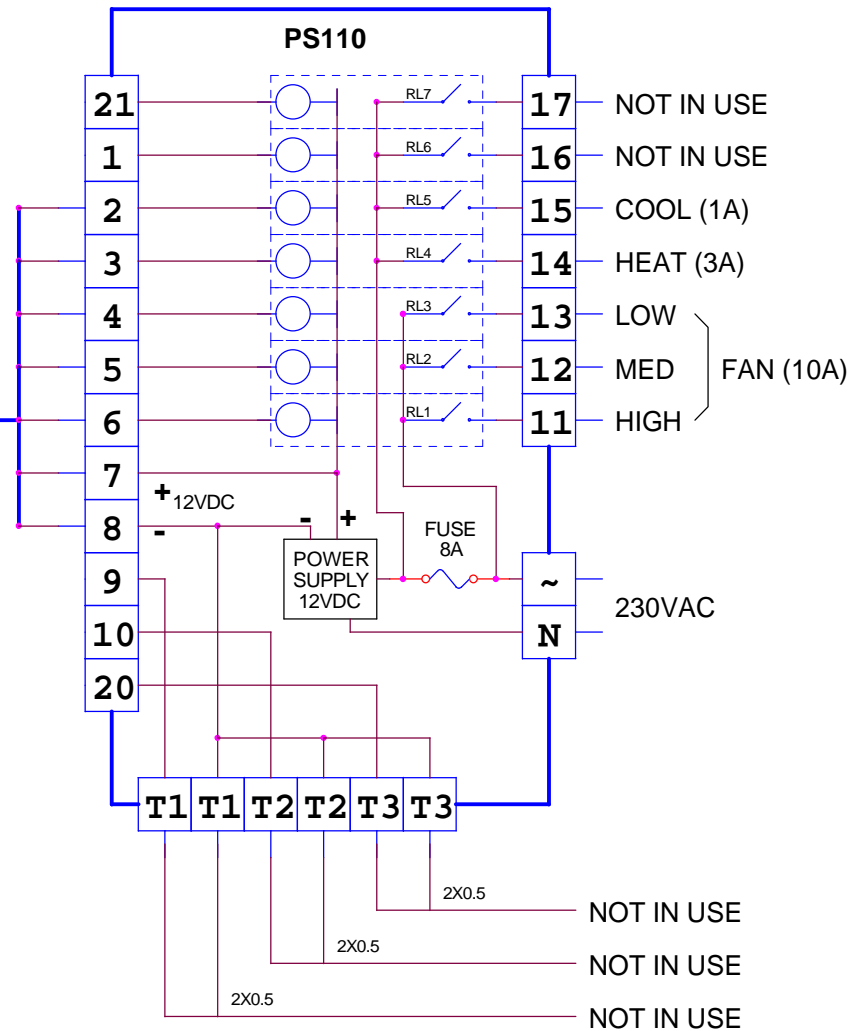

EP4/SW/BL/FMT
EP4/SW/ST/BL/FMT

7X0.5 12VDC

DL - העהיית מפוח (30 שניות) - רק במצב חימום !
בדגם זה המפוח ימשיך לפעול 30 שניות לאחר הפסקת היחידה.

EP4/SW/BL/FMT
EP4/SW/ST/BL/FMT

7X0.5 12VDC

DL - השהיית מפוח (30 שניות) - רק במצב חימום !
 ברגם זה המפוח ימשיך לפעול 30 שניות לאחר הפסקת היחידה.