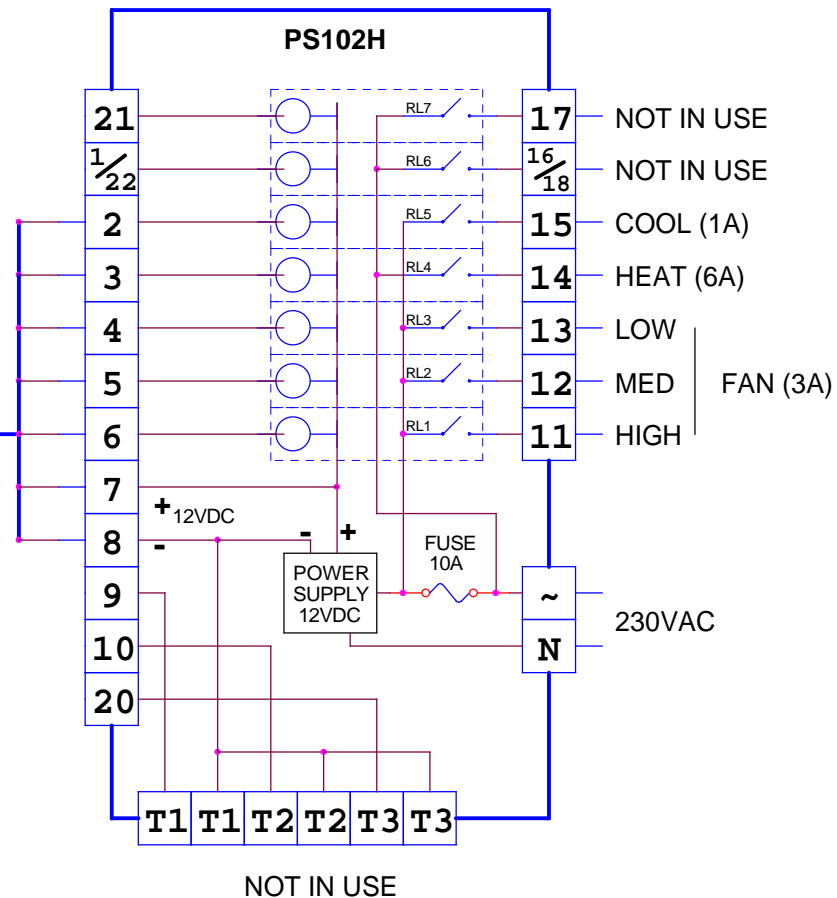

EP4/SW/BL/FMT
EP4/SW/ST/BL/FMT

7X0.5 12VDC

DL - העהיית מפוח (30 שניות) - רק במצב חימום !
בדגם זה המפוח ימשיך לפעול 30 שניות לאחר הפסקת היחידה.

EP4/SW/BL/FMT
EP4/SW/ST/BL/FMT

7X0.5 12VDC

DL - השהיית מפוח (30 שניות) - רק במצב חימום !
 ברגם זה המפוח ימשיך לפעול 30 שניות לאחר הפסקת היחידה.