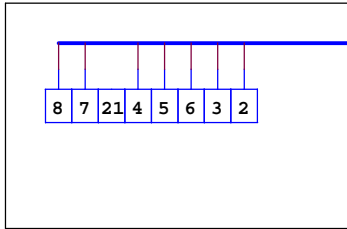

EP4/SW/BL/FMT
EP4/SW/ST/BL/FMT

7X0.5 12VDC

DL - העהיית מפוח (30 שניות) - רק במצב חימום !
בדגם זה המפוח ימשיך לפעול 30 שניות לאחר הפסקת היחידה.

EP4/SW/BL/FMT
EP4/SW/ST/BL/FMT

7X0.5 12VDC

DL - השהיית מפוח (30 שניות) - רק במצב חימום !
 ברגם זה המפוח ימשיך לפעול 30 שניות לאחר הפסקת היחידה.