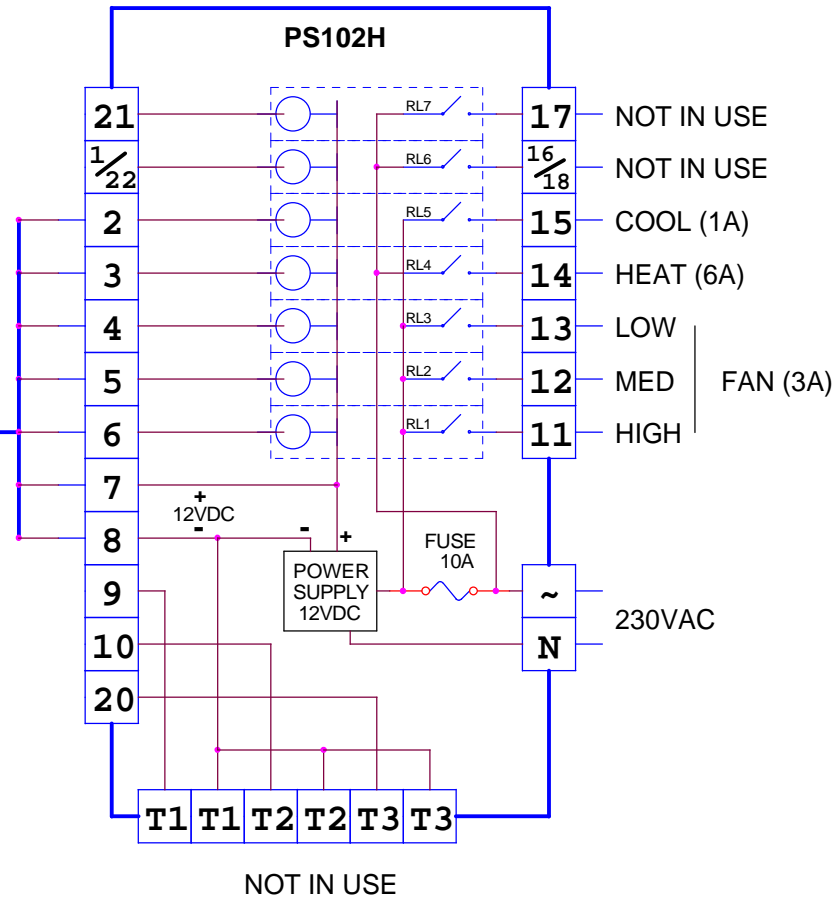

EP4/BL/FMT  
EP4/ST/BL/FMT

7X0.5 12VDC

**DL** – השהיית מפוח (30 שניות) – רק במצב חימום!  
 ברגם זה המפוח ימשיך לפעול 30 שניות לאחר הפסקת היחידה.