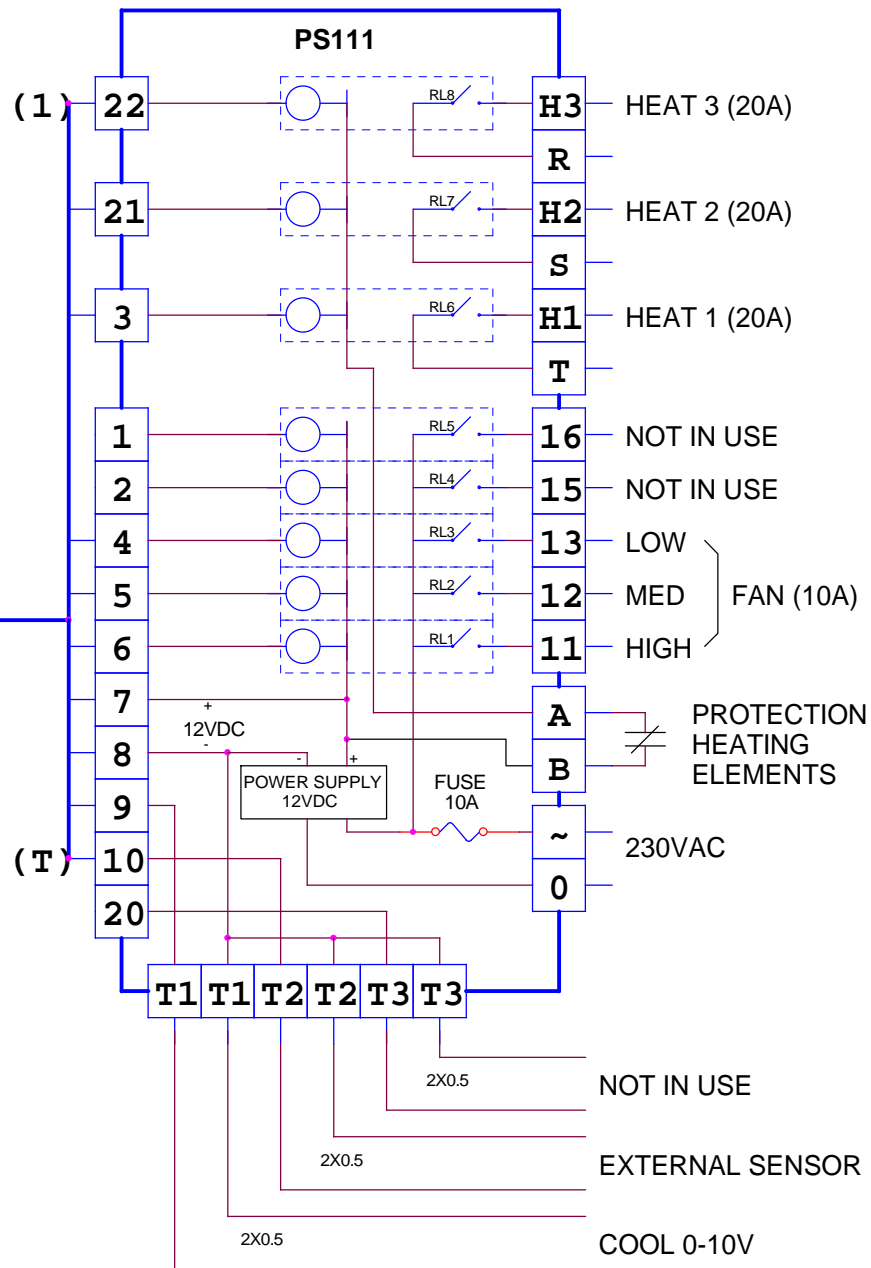

10X0.5 12VDC

DL - העהיית מפוח (30 שניות) - רק במצב חימום !
בדגם זה המפוח ימשיך לפעול 30 שניות לאחר הפסקת היחידה.

10X0.5 12VDC

DL - השהיית מפוח (30 שניות) - רק במצב חימום !
בדגם זה המפוח ימשיך לפעול 30 שניות לאחר הפסקת היחידה.

Print name: ERT340P OUT-ERT340CP	Software name: 12121501	Check sum: 5CCD
File name: EP8-SW_ST-CP-ES-BL_FMT+PS110.DSN		

Drawn: M.Ruchansky
 Checked: A.Star
 Approved: A.Samocho

10X0.5 12VDC

DL - השהיית מפוח (30 שניות) - רק במצב חימום!
בדגם זה המפוח ימשיך לפעול 30 שניות לאחר הפסקת היחידה.