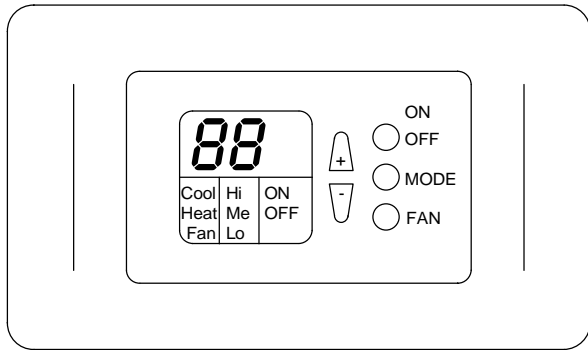

10X0.5 12VDC

DL - העהיית מפוח (30 שניות) - רק במצב חימום !
בדגם זה המפוח ימשיך לפעול 30 שניות לאחר הפסקת היחידה.

10X0.5 12VDC

DL - השהיית מפוח (30 שניות) - רק במצב חימום !
בדגם זה המפוח ימשיך לפעול 30 שניות לאחר הפסקת היחידה.

Print name: ERT340P OUT-ERT340CP	Software name: 12121501	Check sum: 5CCD
File name: EP8-SW_ST-CP-ES-BL_FMT+PS110.DSN		

Drawn: M.Ruchansky
 Checked: A.Star
 Approved: A.Samocho

10X0.5 12VDC

DL - השהיית מפוח (30 שניות) - רק במצב חימום!
בדגם זה המפוח ימשיך לפעול 30 שניות לאחר הפסקת היחידה.