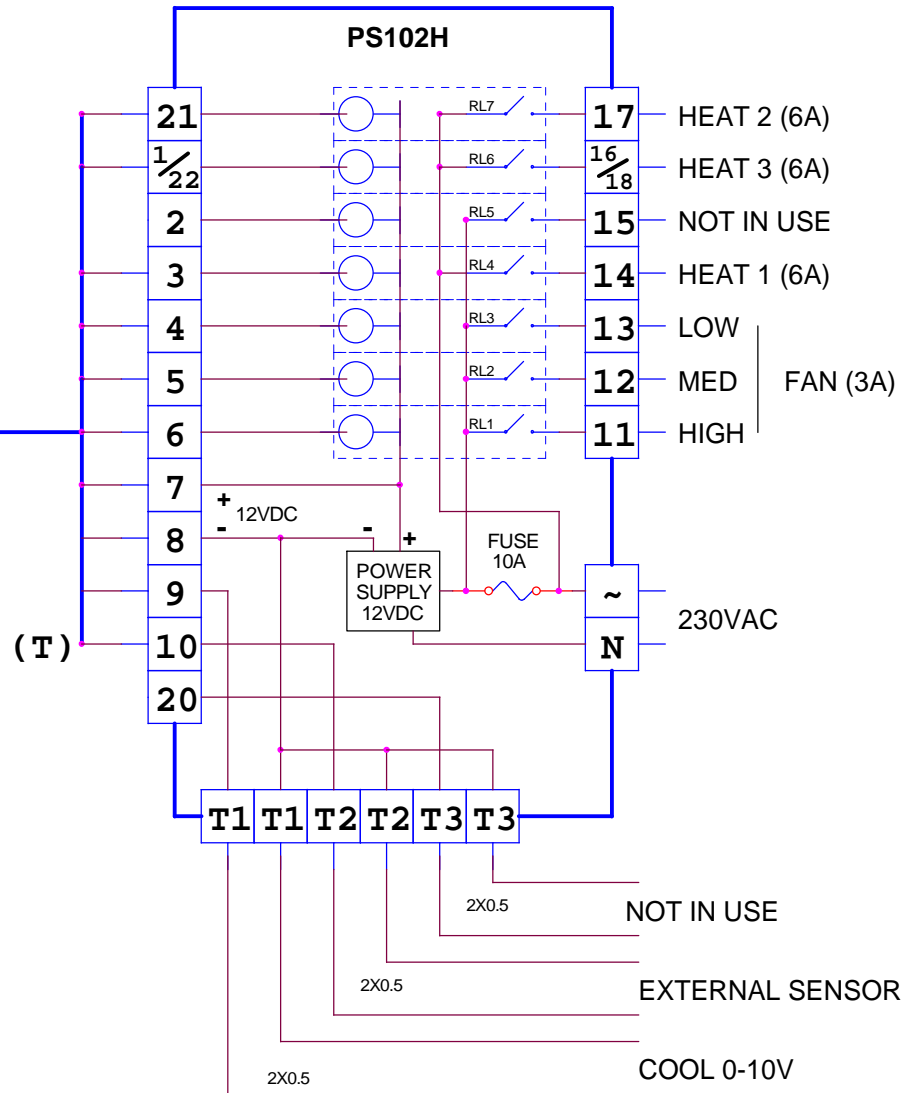

10X0.5 12VDC

DL - העהיית מפוח (30 שניות) - רק במצב חימום !
בדגם זה המפוח ימשיך לפעול 30 שניות לאחר הפסקת היחידה.

10X0.5 12VDC

DL - השהיית מפוח (30 שניות) - רק במצב חימום !
בדגם זה המפוח ימשיך לפעול 30 שניות לאחר הפסקת היחידה.

Print name: ERT340P OUT-ERT340CP	Software name: 12121501	Check sum: 5CCD
File name: EP8-SW_ST-CP-ES-BL_FMT+PS110.DSN		

Drawn: M.Ruchansky
 Checked: A.Star
 Approved: A.Samocho

10X0.5 12VDC

DL - השהיית מפוח (30 שניות) - רק במצב חימום!
בדגם זה המפוח ימשיך לפעול 30 שניות לאחר הפסקת היחידה.