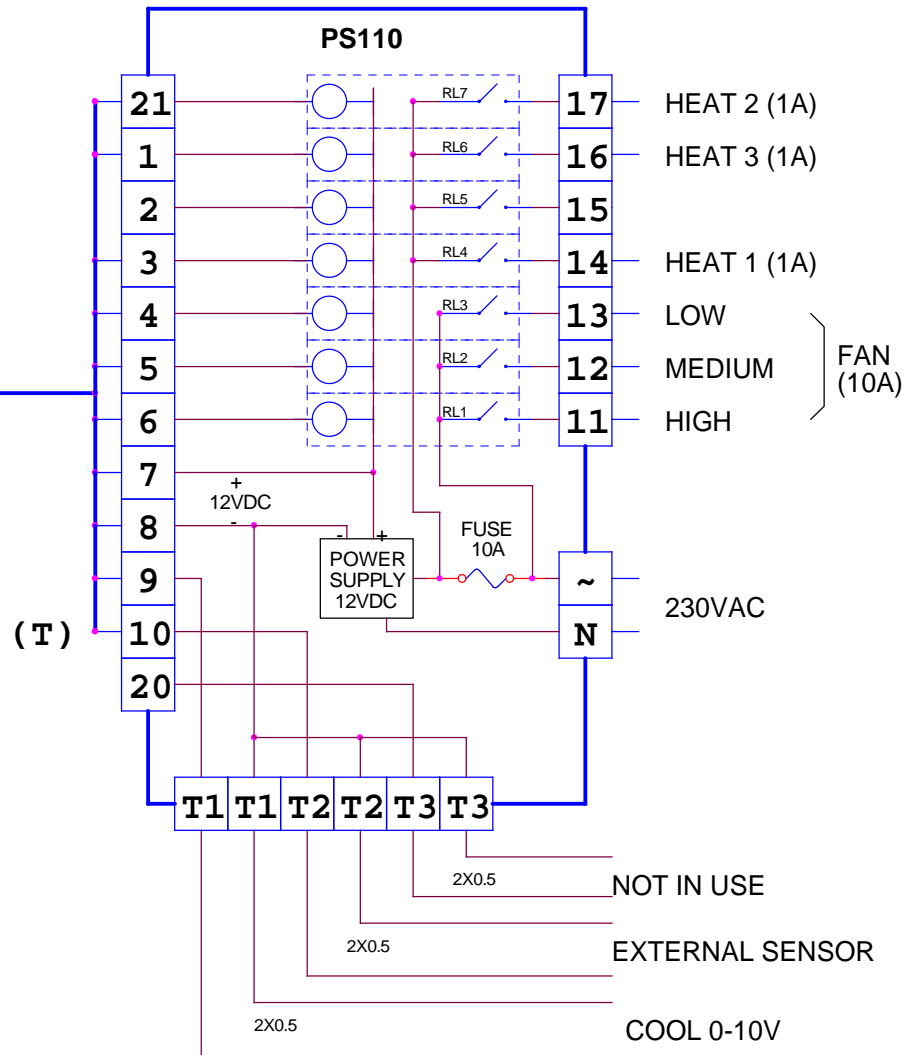

10X0.5 12VDC

DL - העהיית מפוח (30 שניות) - רק במצב חימום !
בדגם זה המפוח ימשיך לפעול 30 שניות לאחר הפסקת היחידה.

10X0.5 12VDC

DL - השהיית מפוח (30 שניות) - רק במצב חימום !
בדגם זה המפוח ימשיך לפעול 30 שניות לאחר הפסקת היחידה.

Print name: ERT340P OUT-ERT340CP	Software name: 12121501	Check sum: 5CCD
File name: EP8-SW_ST-CP-ES-BL_FMT+PS110.DSN		

Drawn: M.Ruchansky
 Checked: A.Star
 Approved: A.Samocho

10X0.5 12VDC

DL - השהיית מפוח (30 שניות) - רק במצב חימום!
בדגם זה המפוח ימשיך לפעול 30 שניות לאחר הפסקת היחידה.