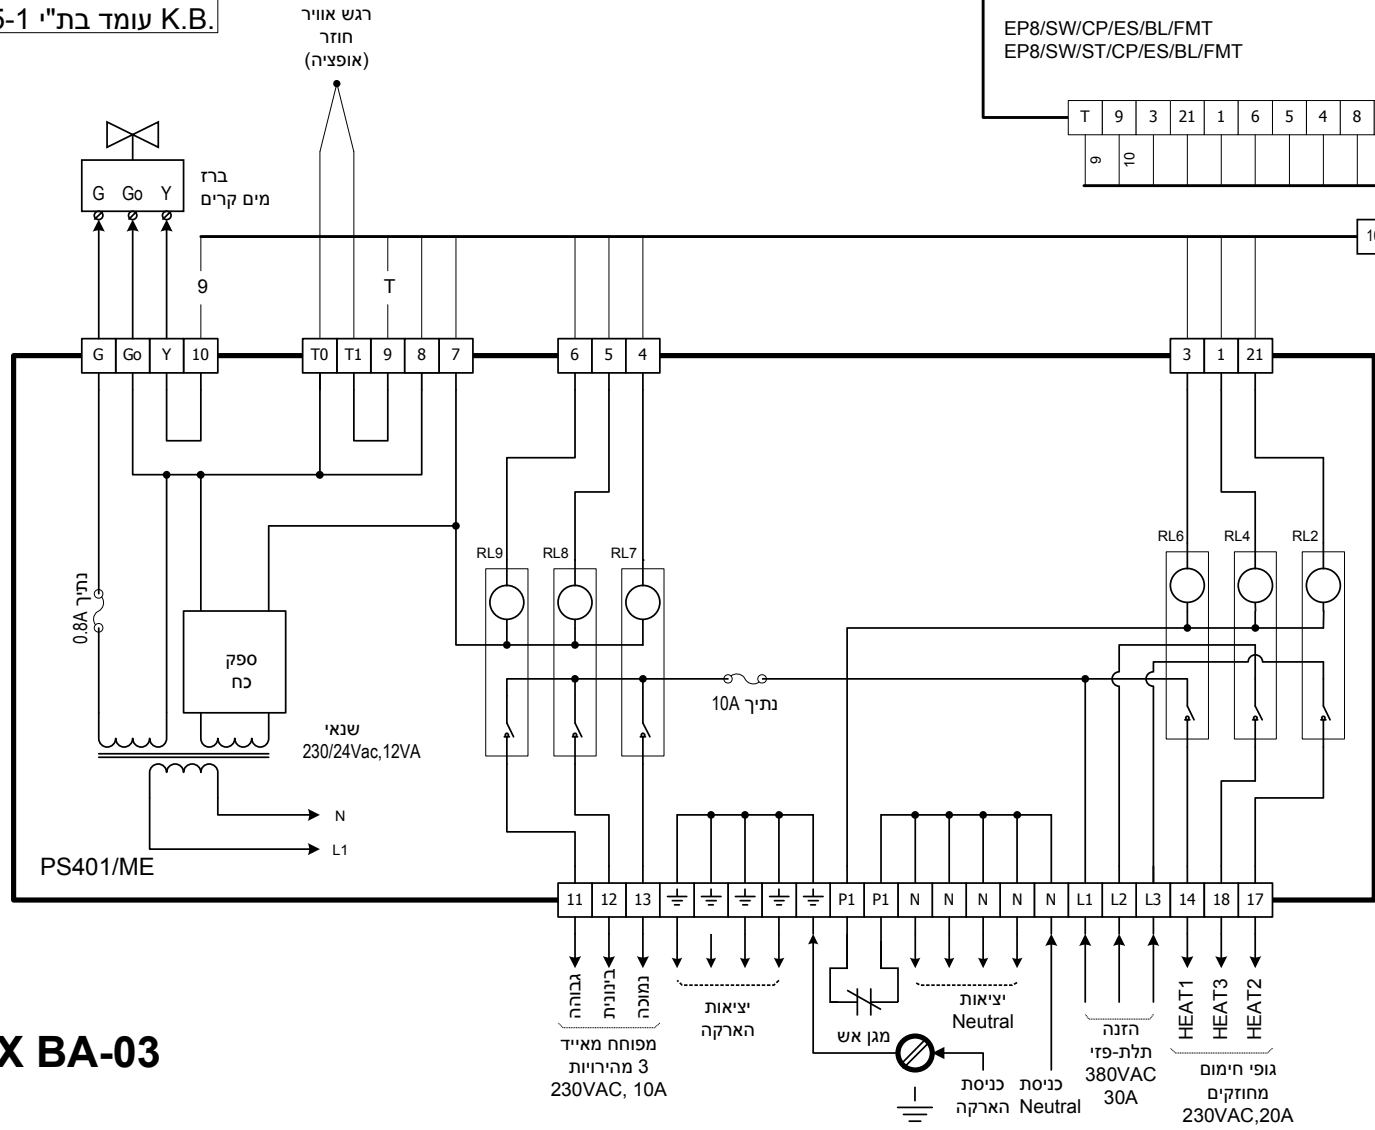

קופסה פלסטית דגם BA3, יצרן
K.B. עומד בת"י 145-1

רגש אוויר
חוזר
(אופציה)

BOX BA-03

meitav-tec

Tel: +972-3-9626462
Fax: +972-3-9626620
e-mail: support@meitavtec.com

**EP8/SW/CP/EP/BL/FMT
EP8/SW/ST/CP/EP/BL/FMT
(with PS401/ME)**

Date: 18.07.10

2	Changed revision of the print	13.07.11
1	Original	18.07.10

Print name: PS401_C

Drawn: A.STAR

Software name:

Checked: A.SAMOCHA

Check sum :

Approved: I.VOLK

File: ep8-sw_st-cp-es-bl-fmt-ps401-me.vsd