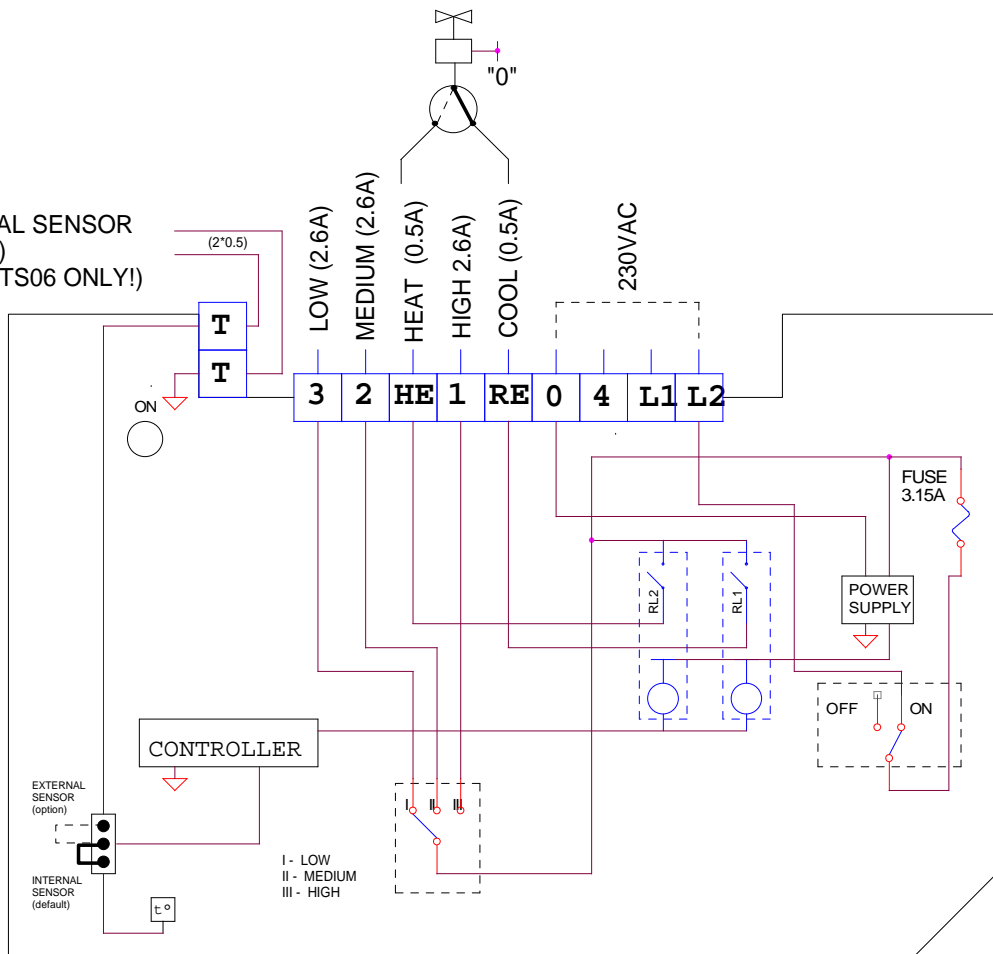

מושחל בצינור - EXTERNAL SENSOR
 פלסטי מתאים (OPTION)
 (TS05 or TS06 ONLY!)

meitav-tec

Tel: 03-9626462 Fax: 03-9626620
 email: support@meitavtec.com

Title: **EP2/ES**

Date: 24/04/2008

DWG No. 10203

| | | |
|-----|--------------------|----------|
| 2 | Fix Switch 3 speed | 24.04.08 |
| 1 | Original | 05.06.05 |
| No. | Revision | Date |

| | |
|----------------|------------|
| Print name: | EP2-EX |
| Software name: | EP2-EP4 |
| Check sum: | 801A |
| File name: | EP2-ES.DSN |

| | |
|-----------|--------|
| Drawn: | Marina |
| Checked: | Alex |
| Approved: | Elan |